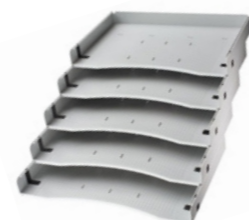

Schrägablagen

5er-Set