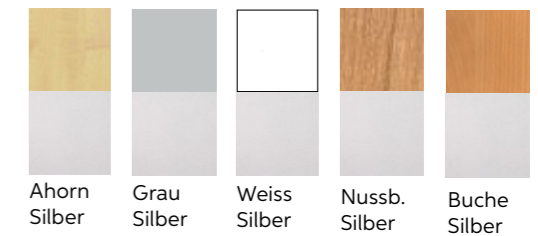

5 Ordnerhöhen

Grau Silber	25454	25459
Nussbaum Silber	25455	25460
Ahorn Silber	25456	25461
Buche Silber	25457	25462
CHF	691.–	852.–

Streifengriff

Dekore

B × T × H 120 × 40 × 74,8 cm	B × T × H 120 × 40 × 110 cm
------------------------------------	-----------------------------------