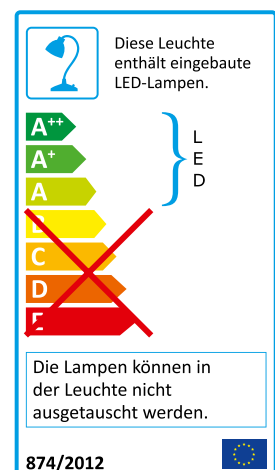

Die *Bluetooth*®-Wortmarke und die Logos sind eingetragene Marken und im Besitz von Bluetooth SIG, Inc. und jegliche Verwendung dieser Marken durch Spichtig AG, Steinen, erfolgt unter Lizenz. Alle anderen Marken und Markennamen sind Eigentum ihrer jeweiligen Besitzer.