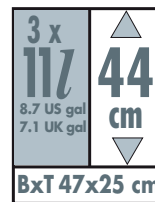

Der **Tret-Abfalltrenner** mit drei einzeln entnehmbaren Inneneimern.

- Rechteck-Gehäuse aus Edelstahl oder korrosionsfest beschichtetem Stahlblech • Deckel aus hochwertigem Kunststoff
- Ergonomisch breites Fußpedal, Kunststoff, schwarz • Innenliegende Tretmechanik • 3 herausnehmbare Kunststoff-Inneneimer (3 x 11 l), grün, braun, gelb

0633-019

4007126 063502

Gehäuse: Edelstahl
3 Inneneimer: Kunststoff, grün, braun, gelb

Housing: stainless steel
3 inner bins: plastic, green, brown, yellow

Corps: acier inoxydable
3 seaux intérieurs: plastique, vert, marron, jaune

Cuerpo: acero fino
3 cubos interiores: plástico, verde, marrón, amarillo

Corpo: acciaio inox
3 secchielli interni: materiale plastico, verde, marrone, giallo

Romp: roestvrij staal
3 binnememmers: kunststof, groen, bruin, geel