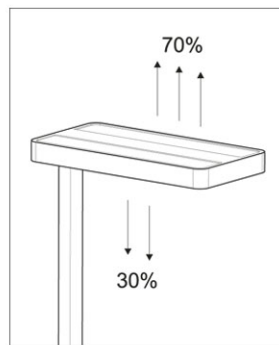

MAUL LED-Arbeitsplatzleuchte MAULjupiter, dimmbar

- Stufenlos einstellbarer Dimmer je nach Tätigkeit
- Patentierte Konstruktion
- Abstrahlung nach oben 70 % und nach unten 30 %
- 2fach Nutzen: Direktes Licht für Arbeitsfläche und indirektes für Raumbeleuchtung
- Hohe Energieeffizienz durch LED
- Steht nicht im Weg: Ausgeschnittene Fußplatte kann um ein Tischbein herum positioniert werden
- Technisches Sicherheitskonzept Made by MAUL

- Mit 4 Platinen je 48 LEDs, 4000 Kelvin, neutralweißes Licht
- Leuchte enthält eingebaute LED-Lampen. Platinen nach Zhaga-Standard (L56W2, 4 x 16,8 Watt, 700 mA)
- 30.000 Stunden Lebensdauer der LEDs
- Energieeffizienzklasse "A+"
- Extrem niedriger Energieverbrauch mit ca. 75 Watt
- Gewichteter Energieverbrauch 75 kWh/1000h
- 1200 Lux Beleuchtungsstärke bei 85 cm Abstand, Lichtstrom 6000 Lumen
- Stabile Säule aus Aluminium
- Höhe 195 cm
- Leuchtenkopf geschlossen, ca. 30 x 60 cm
- Schalter an Säule, Höhe ca. 108 cm
- Stabiler Standfuß aus Stahl, 30 x 42 cm
- Umweltschonende und sichere Verpackung, recycelbar
- Die Leuchte ist in einem Versandkarton sicher verpackt
- Garantie: 2 Jahre

Art.-Nr.	Farbe	EAN-Code	Zollcode	Kabellänge ca.	Schutzklasse	VE	Packungsmaße/cm/VE	Gewicht/kg
825 90	(95) silber	4002390062176	94052099	2,20 m	I Schukostecker	1 St.	120,0 x 64,0 x 12,5	18,27